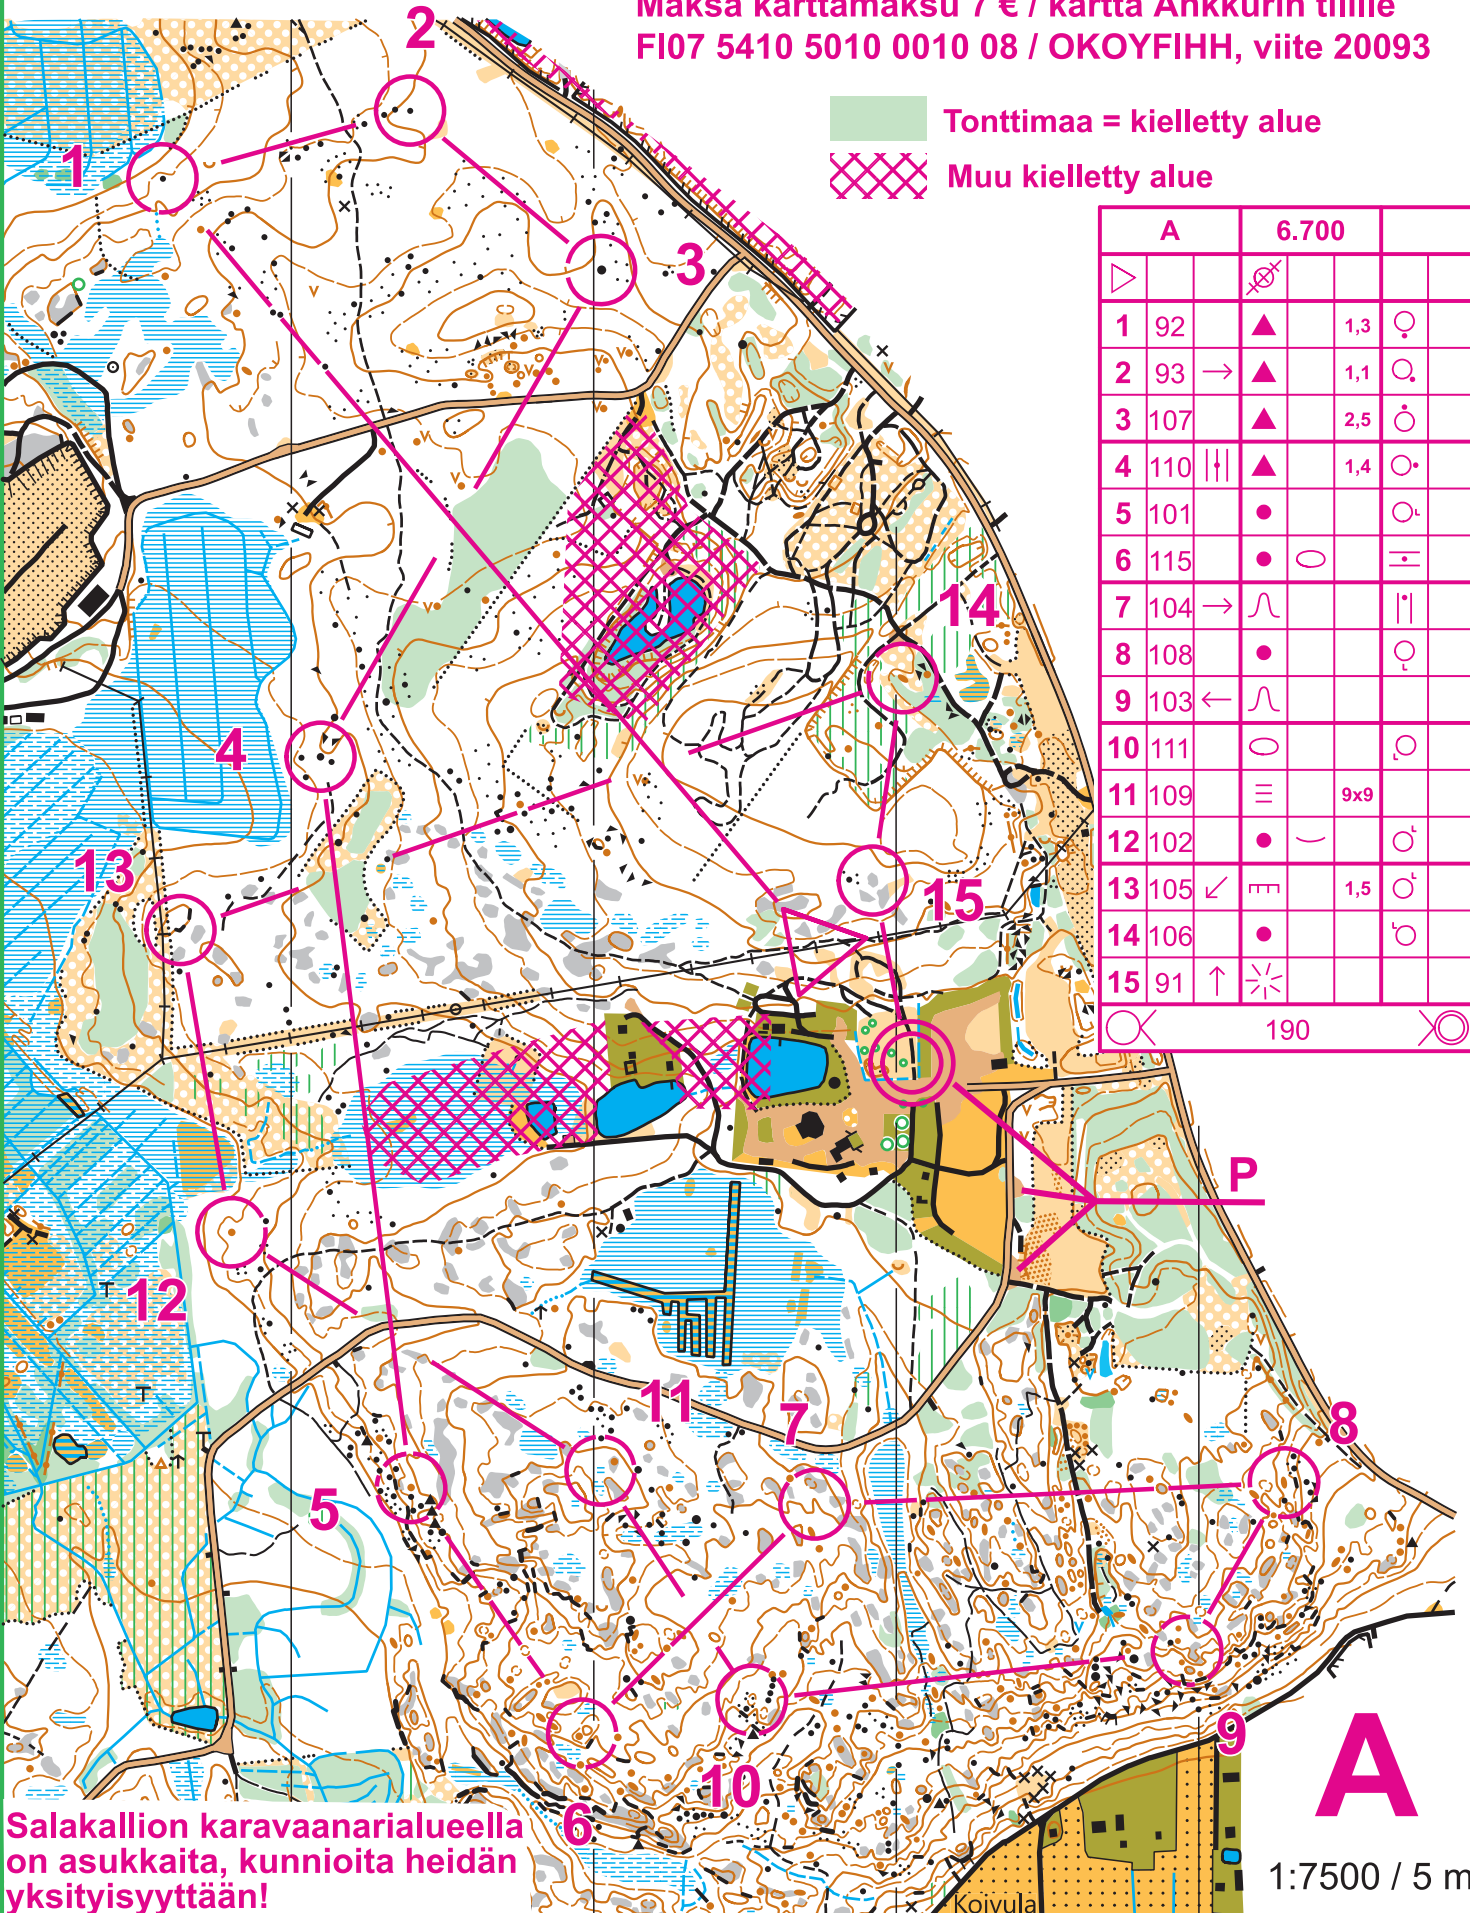

# SALAKALLIO

1 : 7500 / 5 m

Tulosta kartta ja lue ohjeet

[www.angelniemenankkuri.com/omatoimirastit](http://www.angelniemenankkuri.com/omatoimirastit)

Maksa karttamaksu 7 € / kartta Ankkurin tilille

FI07 5410 5010 0010 08 / OKOYFIHH, viite 20093

 Tonttimaa = kielletty alue

 Muu kielletty alue

	A		6.700	
▷				
1	92		1,3	
2	93	→ 	1,1	
3	107		2,5	
4	110		1,4	
5	101			
6	115			
7	104	→ 		
8	108			
9	103	← 		
10	111			
11	109		9x9	
12	102			
13	105	↙ 	1,5	
14	106			
15	91	↑ 		
			190	

Salakallion karavaanaralueella on asukkaita, kunnioita heidän yksityisyytään!

**A**  
1:7500 / 5 m